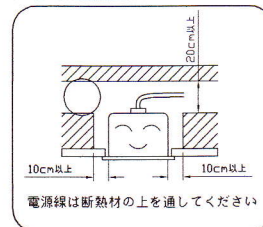

⚠ 安全に関するご注意

- ・ 一般屋内用器具です。
直射日光の当たる場所、湿気が多い場所、振動のある場所、雨の吹き込みを受けるところ、腐食性のガスの発生する所では使用しないで下さい。
火災・感電・落下の原因となります。
- ・ 断熱材・防音材をかぶせて使用しないで下さい。
火災の原因となります。
- ・ 器具を改造しないで下さい。落下・感電・火災の原因となります。

6				色 調	白色	品番	
5	ランプ	2		適合ランプ	LED40型	品名	LED40型X2灯 笠付器具 [防湿形]
4	ソケット	4	PBT樹脂	器具重量			
3	コンバータ	2		単位:mm 第3角法		電圧	100V 50/60Hz
2	反射板	1	カラー鋼板-0.4t	白色仕上	作成	検図	承認
1	本体	1	カラー鋼板-0.6t	白色仕上	TOWA	W・数	LED40型 2灯
部番	部品名	数	材質・材厚	備考		図番	