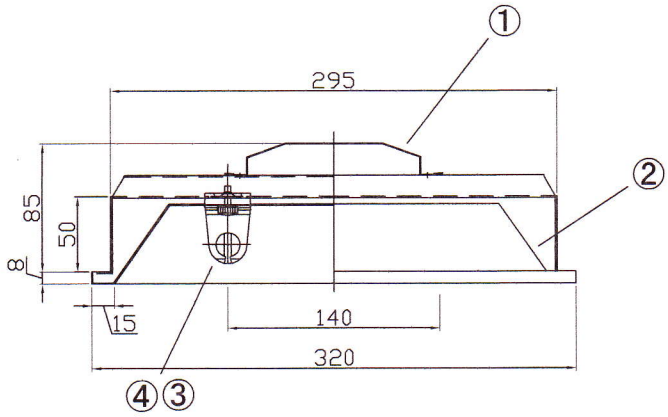

2-12X20ボルト穴 電源端子 Φ20電源穴

埋込穴寸法  
640X300

**⚠ 安全に関するご注意**

- ・ 一般屋内用LED専用器具です。直射日光の当たる場所、湿気が多い場所、振動のある場所、雨の吹き込みを受ける場所、腐食性のガスの発生する所では使用しないで下さい。火災・感電・落下の原因となります。
- ・ この器具はLED専用の器具です。従来型の蛍光灯は絶対に取り付けしないでください。プレーカーの損傷、感電、火災の原因となります。
- ・ 埋込型器具には断熱材・防音材をかぶせて使用しないで下さい。火災の原因となります。
- ・ 器具を改造しないで下さい。落下・感電・火災の原因となります。

5					色 調	白色仕上	品番	
4	ランプ	2		LED 20型	適合ランプ	20型 LED	品名	LED20型X2灯 埋込型器具 下面開放
3	ソケット	4	PBT樹脂		W・灯数	20型LED 2灯		
2	反射板	1	鋼板	白色塗装	器具重量	3.27kg	電圧	100V 50/60Hz
1	本体	1	亜鉛鋼板		単位:mm 第3角法			図番
部番	部品名	数	材質・材厚	備考	作成	検図	承認	
特記事項					TOWA			