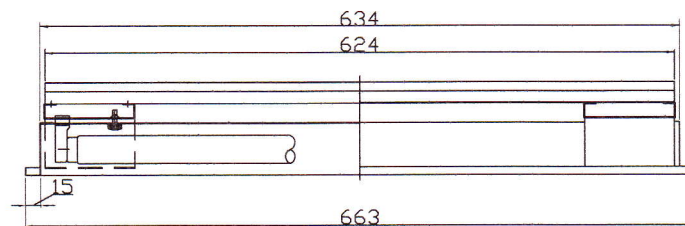

2-12X20ボルト穴 電源端子 Φ20電源穴

埋込穴寸法  
640X300

**⚠ 安全に関するご注意**

- ・ 一般屋内用LED専用器具です。直射日光の当たる場所、湿気が多い場所、振動のある場所、雨の吹き込みを受ける場所、腐食性のガスの発生する所では使用しないで下さい。火災・感電・落下の原因となります。
- ・ この器具はLED専用の器具です。従来型の蛍光灯は絶対に取り付けしないでください。プレーカーの損傷、感電、火災の原因となります。
- ・ 埋込型器具には断熱材・防音材をかぶせて使用しないで下さい。火災の原因となります。
- ・ 器具を改造しないで下さい。落下・感電・火災の原因となります。

5					色 調	白色仕上	品番	
4	ランプ	2		LED 20型	適合ランプ	20型 LED	品名	LED20型X2灯 埋込型器具 下面開放
3	ソケット	4	PBT樹脂		W・灯数	20型LED 2灯		
2	反射板	1	鋼板	白色塗装	器具重量	3.27kg	電圧	100V 50/60Hz
1	本体	1	亜鉛鋼板		単位:mm 第3角法			図番
部番	部品名	数	材質・材厚	備考	作成	検図	承認	
特記事項					TOWA			