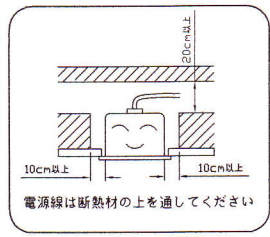

2-12X20ボルト穴 電源端子 Φ20電源穴

埋込穴寸法  
640X300

**⚠ 安全に関するご注意**

- ・ 一般屋内用LED専用器具です。直射日光の当たる場所、湿気が多い場所、振動のある場所、雨の吹き込みを受ける場所、腐食性のガスの発生する所では使用しないで下さい。火災・感電・落下の原因となります。
- ・ この器具はLED専用の器具です。従来型の蛍光灯は絶対に取り付けしないでください。プレーカーの損傷、感電、火災の原因となります。
- ・ 埋込型器具には断熱材・防音材をかぶせて使用しないで下さい。火災の原因となります。
- ・ 器具を改造しないで下さい。落下・感電・火災の原因となります。

5					色 調	白色仕上	品番	
4	ランプ	2		LED 20型	適合ランプ	20型 LED	品名	LED20型X2灯 埋込型器具 下面開放
3	ソケット	4	PBT樹脂		W・灯数	20型LED 2灯		
2	反射板	1	鋼板	白色塗装	器具重量	3.27kg	電圧	100V 50/60Hz
1	本体	1	亜鉛鋼板		単位:mm 第3角法			図番
部番	部品名	数	材質・材厚	備考	作成	検図	承認	
特記事項					TOWA			